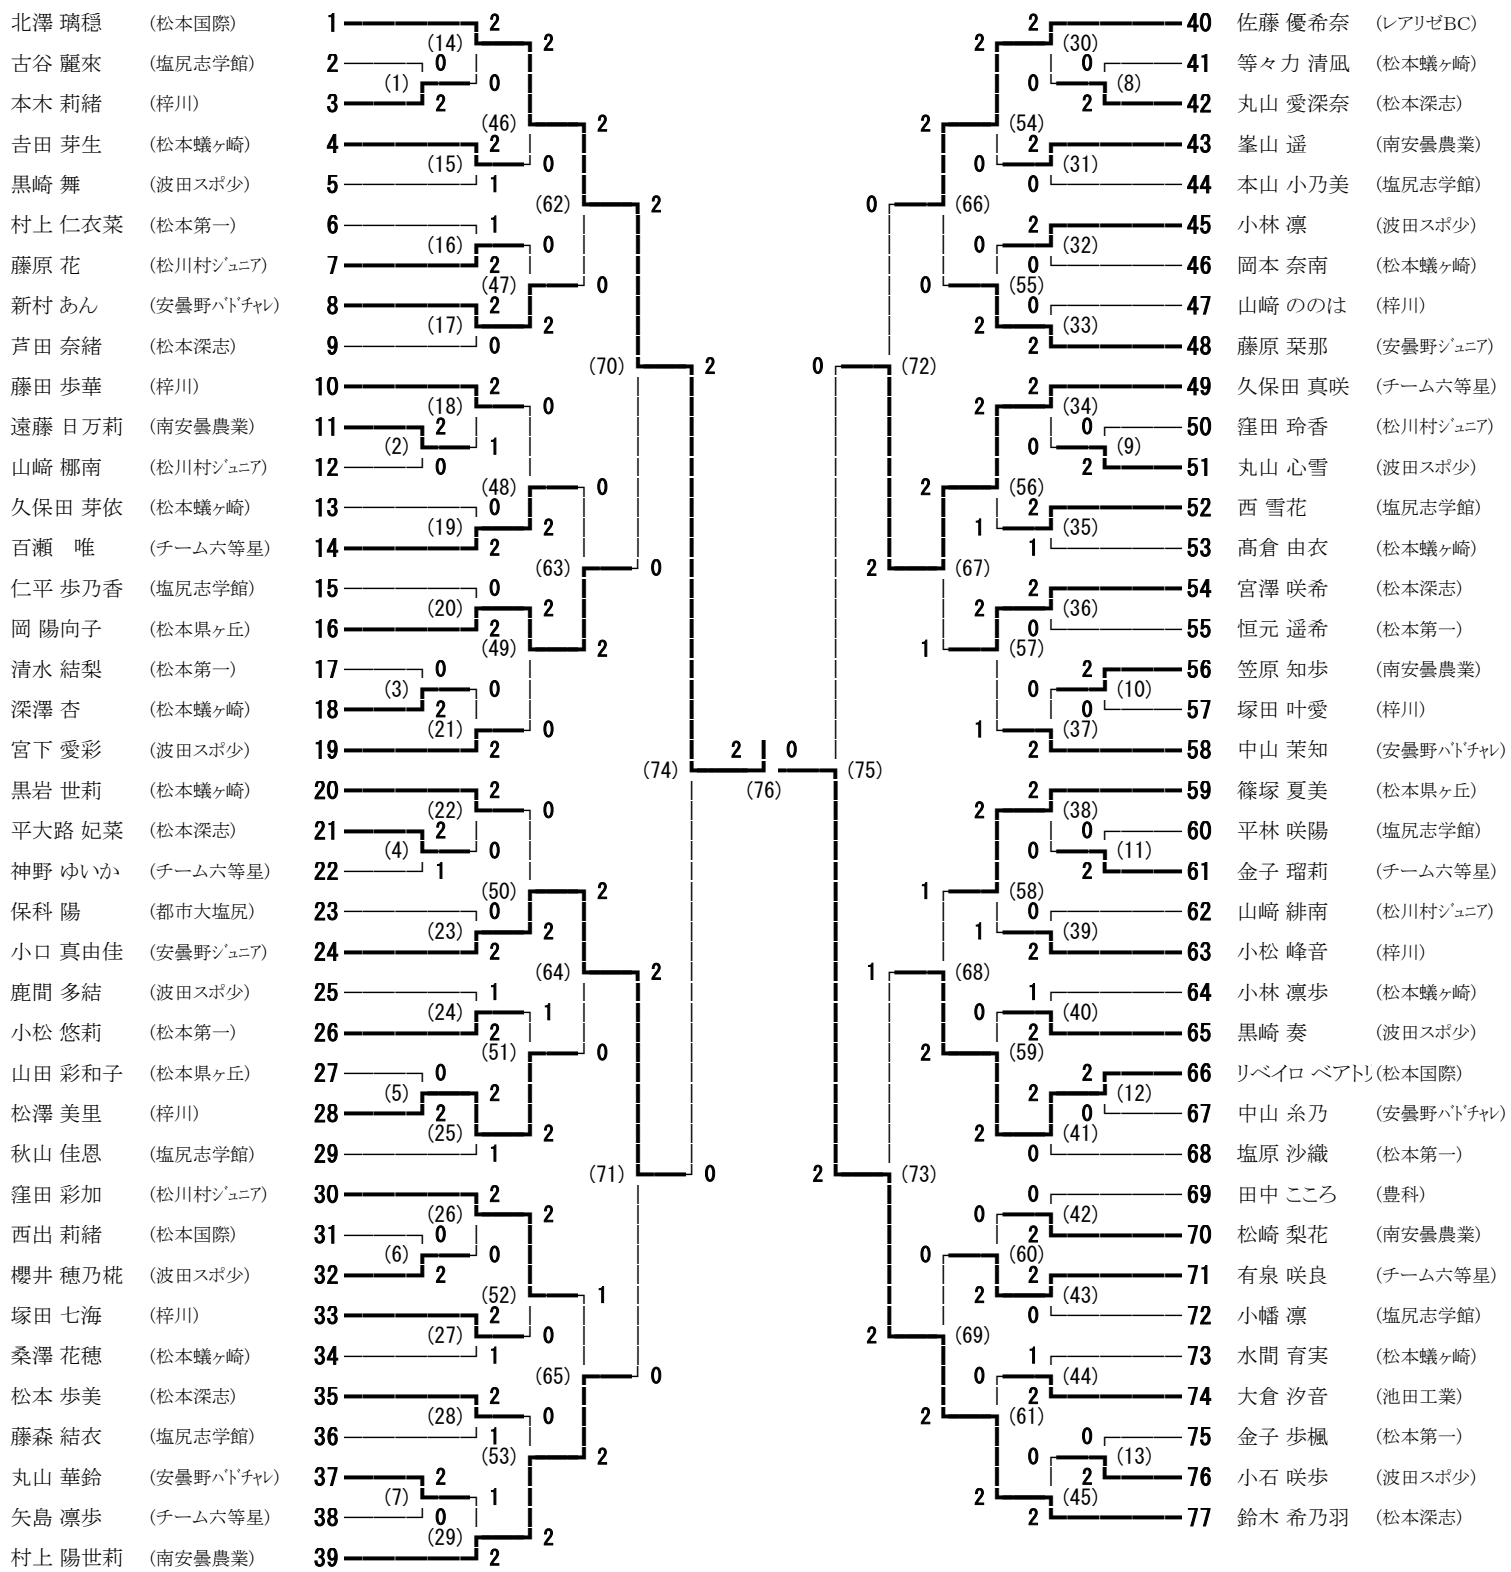

第69回市民スポーツ大会春季大会 女子Cシングルス

第69回市民スポーツ大会春季大会 女子Aダブルス

古厩 楓・小林 菜央 (松本県ヶ丘)	1	2	2	26	中上 実咲・松田 紗生 (松本県ヶ丘)
赤羽 咲希・高倉 由衣 (松本蟻ヶ崎)	2	(18)	2	27	立花 珠羽・花岡 舞 (松本蟻ヶ崎)
大平 有花・村上 仁衣菜 (松本第一)	3	(1)	0	28	志水口 綾音・村上 陽世莉 (南安曇農業)
小寺 心織・酒井 柚花 (松本美須々ヶ丘)	4	0	(34)	29	坂口 夏凜・塩原 沙織 (松本第一)
成沢 叶夢乃・平川 咲希 (塩尻志学館)	5	(2)	0	30	千野 絢香・島田 瑠依 (塩尻志学館)
林 聖来・佐藤 羽衣 (大町岳陽)	6	2	(19)	31	百瀬 若奈・荒井 結衣 (大町岳陽)
松永 千愛・松本 葵 (穂高商業)	7	(3)	2	32	松田 ゆいか・澤田 ひより (松本蟻ヶ崎)
長岡 香歩・峯山 遥 (南安曇農業)	8	0	(42)	33	秋山 陽・高須賀 詩 (松本県ヶ丘)
服部 珠奈・北澤 実央 (松本蟻ヶ崎)	9	(20)	0	34	山崎 理紗子・山田 絢音 (豊科)
上條 優風・服部 周音 (松本県ヶ丘)	10	(4)	2	35	宮田 菜々・山崎 柑奈 (大町岳陽)
小山 舞・塚田 七海 (梓川)	11	0	(35)	36	大澤 美樹・権藤 萌々来 (松本美須々ヶ丘)
分藤 晴・中澤 玲奈 (松本県ヶ丘)	12	(5)	0	37	徳竹 琉菜・丸山 葉奈 (徳高商業)
柳田 結・竹内 優希 (松本深志)	13	2	(21)	38	横森 成聖・木島 彩 (塩尻志学館)
勝野 心結・柳澤 柚花 (松本県ヶ丘)	14	2	(46)	39	青山 茜・篠塚 夏美 (松本県ヶ丘)
須澤 優風・清澤 妃奈 (大町岳陽)	15	(22)	2	40	川上 那月・坂岩 春香 (徳高商業)
松澤 雫・永原 歩季 (塩尻志学館)	16	(6)	0	41	手塚 菜々香・梅 雨陽 (松本蟻ヶ崎)
赤沼 智陽・中村 優花 (松本美須々ヶ丘)	17	2	(36)	42	赤羽 瑠実・荒井 星璃 (大町岳陽)
三枝 佑実香・丸山 美悠 (松本蟻ヶ崎)	18	0	(23)	43	高木 オセアンヌ・土屋 桃郁 (松本美須々ヶ丘)
今井 美空・樋沢 瑠華 (松本第一)	19	2	(43)	44	長田 かんな・眞嶋 桜子 (松本県ヶ丘)
小口 真白・増田 江彩里 (塩尻志学館)	20	2	1	45	田中 菜々咲・大久保 滯里 (南安曇農業)
川瀬 紗都子・武藤 衣吹 (松本県ヶ丘)	21	(24)	0	46	曾根原 心春・水野 叶望 (松本蟻ヶ崎)
白井 麦穂・山崎 明奈 (南安曇農業)	22	(8)	0	47	五十川 佳穂・金井 美昊 (大町岳陽)
遠藤 和奏・向井 楓莉 (松本美須々ヶ丘)	23	1	(37)	48	猿田 茜・宮田 眞子 (松本県ヶ丘)
小飼 凜・荒深 来実 (松本県ヶ丘)	24	(9)	0	49	丸山 日花里・石井 幸花 (松本深志)
村田 侑生・倉科 京佳 (大町岳陽)	25	2	(25)	2